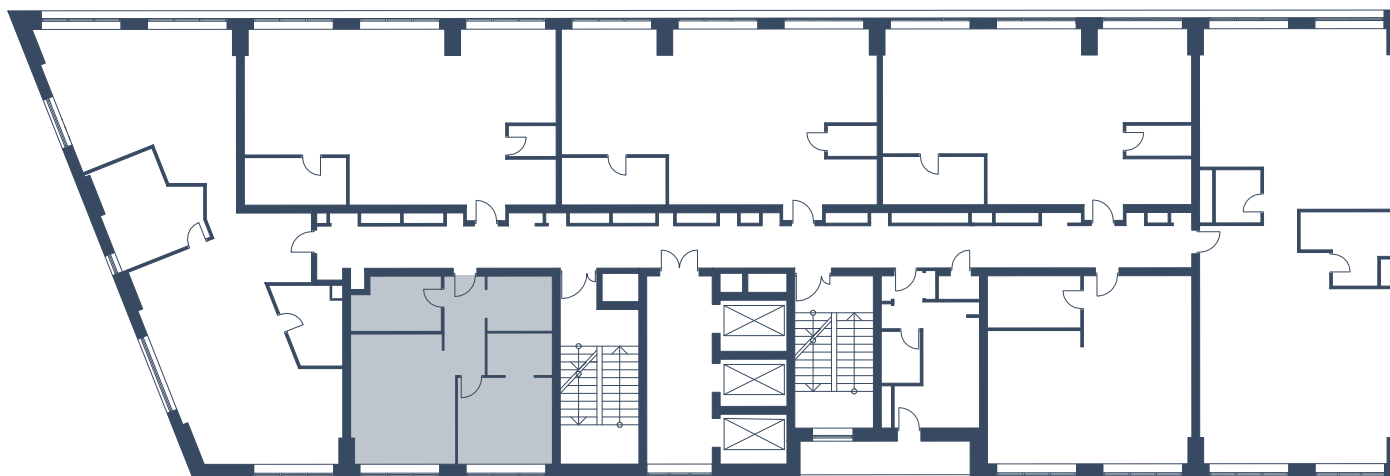

Корпус 1

Квартира № 111

Этаж 21

Площадь квартиры 54.9

+7 (495) 431 49 35
ул. Авиаконструктора Сухова, 2
cg-litsa.ru

Секция 1

Этаж 21

Но кв 111

Комнат 1

Площадь м² 54.9

Отделка Без отделки

РАСПОЛОЖЕНИЕ КВАРТИРЫ НА ЭТАЖЕ

+7 (495) 431 49 35
ул. Авиаконструктора Сухова, 2
cg-litsa.ru

Секция 1

Этаж 21

Но кв 111

Комнат 1

Площадь м² 54.9

Отделка Без отделки

ПЛАН КВАРТИРЫ № 111

+7 (495) 431 49 35
ул. Авиаконструктора Сухова, 2
cg-litsa.ru

Секция 1

Этаж 21

Но кв 111

Этаж 21

Но кв 111

Комнат 1

Площадь м² 54.9

Отделка Без отделки