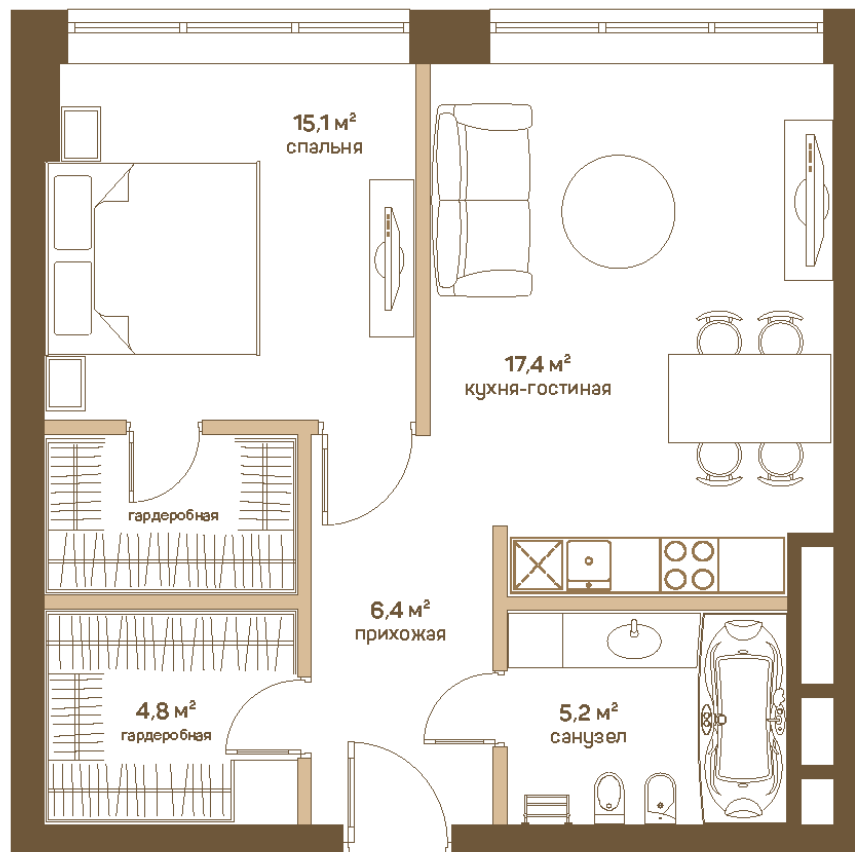

Комнат 1

Площадь м² 54.9

Отделка Без отделки

РАСПОЛОЖЕНИЕ КВАРТИРЫ НА ЭТАЖЕ

+7 (495) 431 49 35
ул. Авиаконструктора Сухова, 2
cg-litsa.ru

Секция 1

Этаж 21

Но кв 111

Комнат 1

Площадь м² 54.9

Отделка Без отделки

ПЛАН КВАРТИРЫ № 111

+7 (495) 431 49 35
ул. Авиаконструктора Сухова, 2
cg-litsa.ru

Секция 1

Этаж 21

Но кв 111

Этаж 21

Но кв 111

Комнат 1

Площадь м² 54.9

Отделка Без отделки