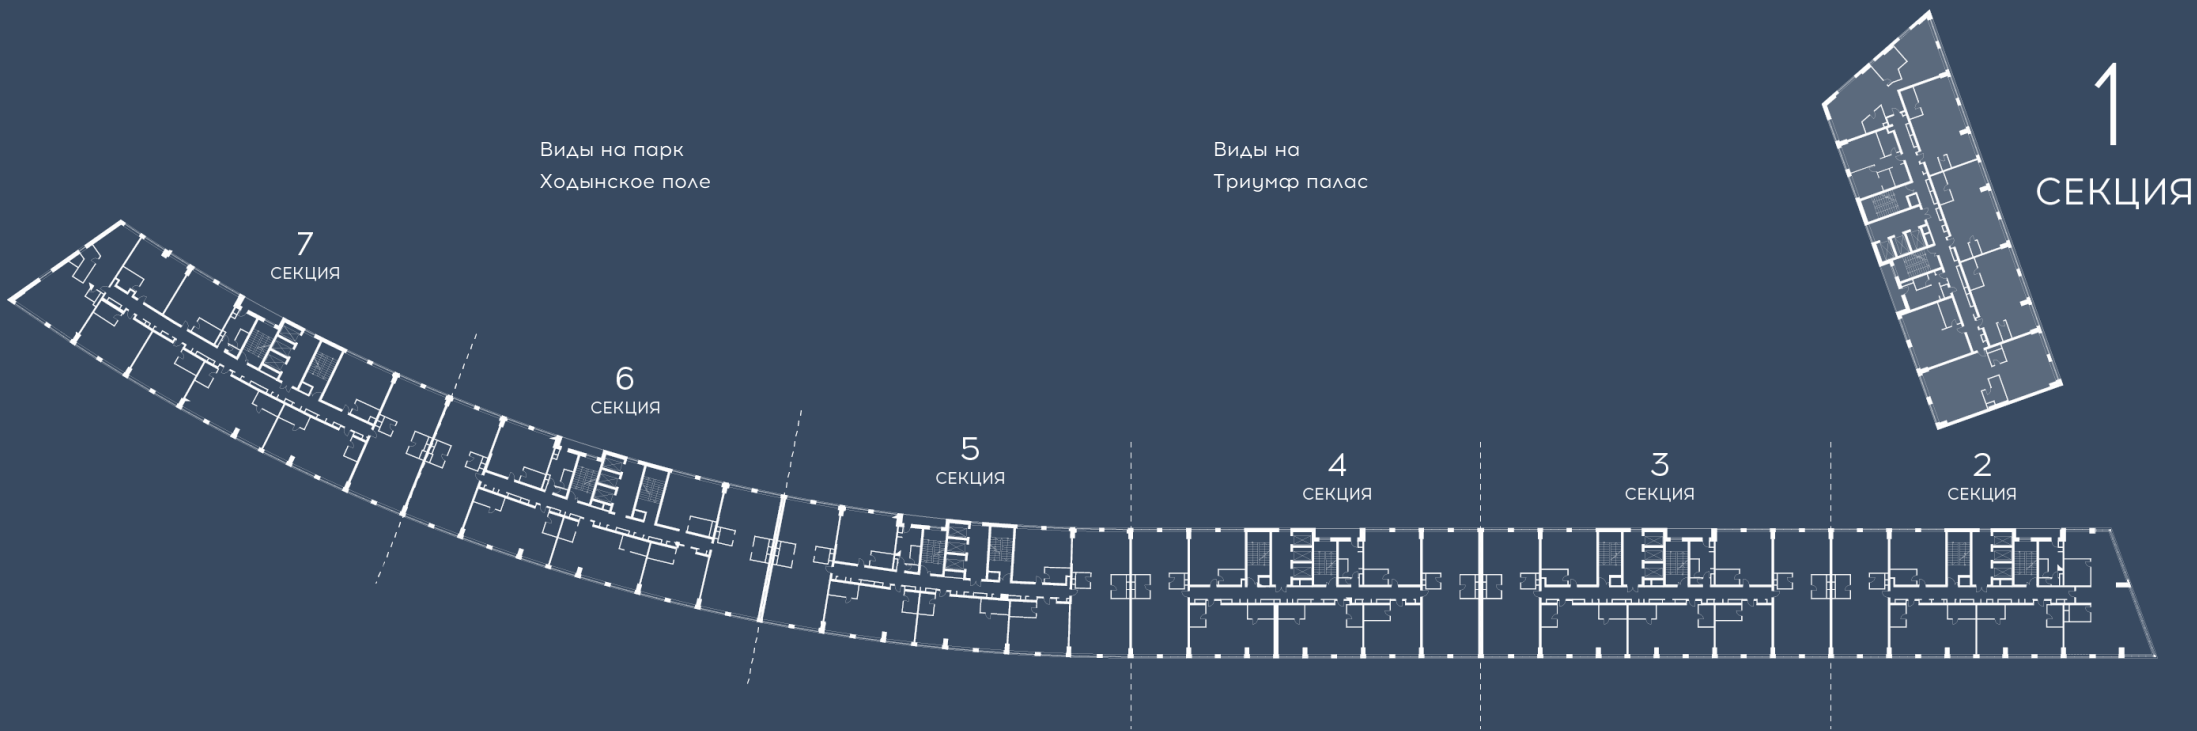

Корпус 1

Квартира № 111

Этаж 21

Площадь квартиры 54.9

+7 (495) 431 49 35
ул. Авиаконструктора Сухова, 2
cg-litsa.ru

Секция 1

Этаж 21

Но кв 111

Комнат 1

Площадь м² 54.9

Отделка Без отделки

РАСПОЛОЖЕНИЕ КВАРТИРЫ НА ЭТАЖЕ

+7 (495) 431 49 35
ул. Авиаконструктора Сухова, 2
cg-litsa.ru

Секция 1

Этаж 21

Но кв 111

Комнат 1

Площадь м² 54.9

Отделка Без отделки

ПЛАН КВАРТИРЫ № 111

+7 (495) 431 49 35
ул. Авиаконструктора Сухова, 2
cg-litsa.ru

Секция 1

Этаж 21

Но кв 111