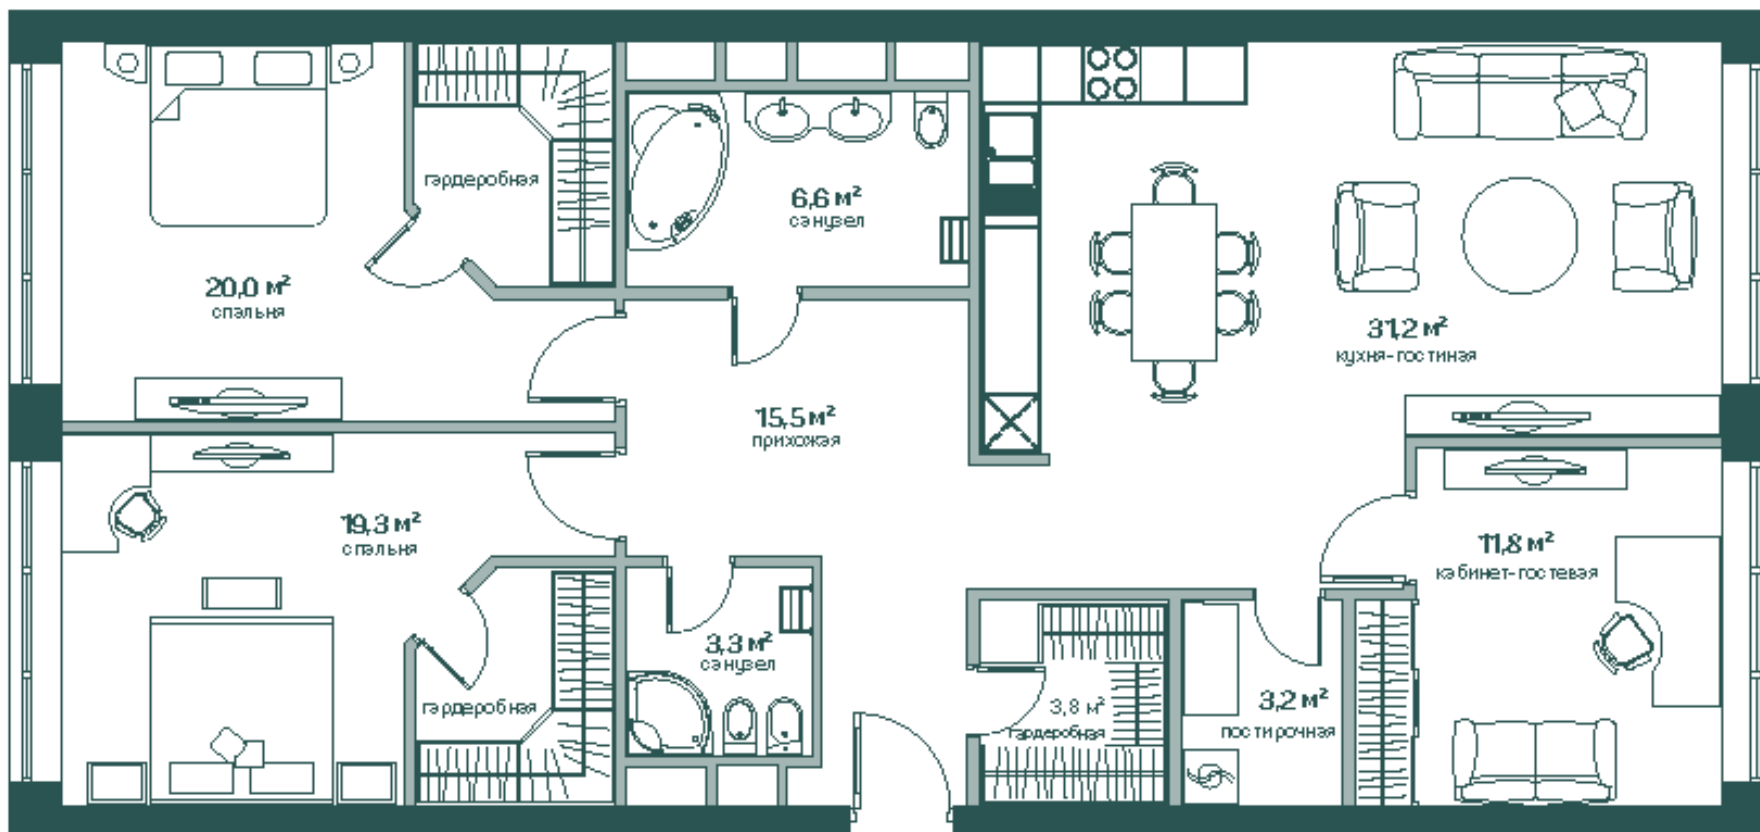

Секция 5

Этаж 13

Но кв 419

Комнат 1

Площадь м² 126.6

Отделка Без отделки

ПЛАН КВАРТИРЫ № 419

+7 (495) 431 49 35
ул. Авиаконструктора Сухого, 2
cg-litsa.ru

Секция 5

Этаж 13

Но кв 419

Комнат 1

Площадь м² 126.6

Отделка Без отделки

ЗАХВАТЫВАЮЩИЕ ВИДЫ

ВИДЫ НА МОСКВА-СИТИ

ВИДЫ НА ТРИУМФ ПАЛАС

+7 (495) 431 49 35
ул. Авиаконструктора Сухого, 2
cg-litsa.ru

Секция 5

Этаж 13

Но кв 419

Комнат 1

Площадь м² 126.6

Отделка Без отделки