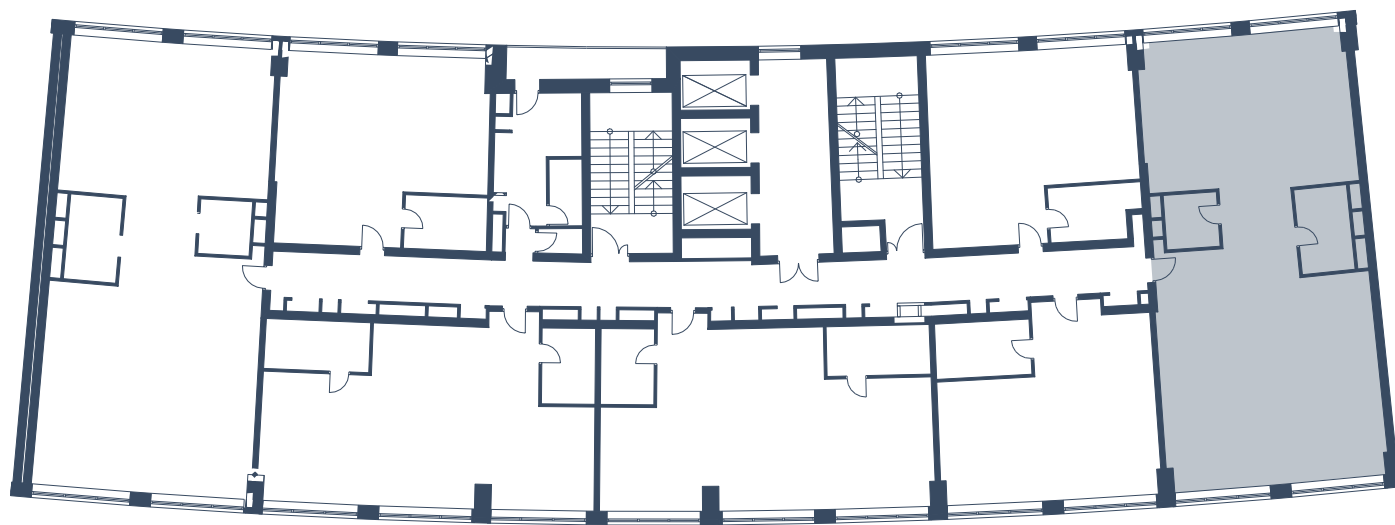

Секция 5

Этаж 13

Но кв 419

Комнат 1

Площадь м² 126.6

Отделка Без отделки

РАСПОЛОЖЕНИЕ КВАРТИРЫ НА ЭТАЖЕ

+7 (495) 431 49 35
ул. Авиаконструктора Сухова, 2
cg-litsa.ru

Секция 5

Этаж 13

Но кв 419

Комнат 1

Площадь м² 126.6

Отделка Без отделки

ПЛАН КВАРТИРЫ № 419

+7 (495) 431 49 35
ул. Авиаконструктора Сухого, 2
cg-litsa.ru

Секция 5

Этаж 13

Но кв 419

Комнат 1

Площадь м² 126.6

Отделка Без отделки

ЗАХВАТЫВАЮЩИЕ ВИДЫ

ВИДЫ НА МОСКВА-СИТИ